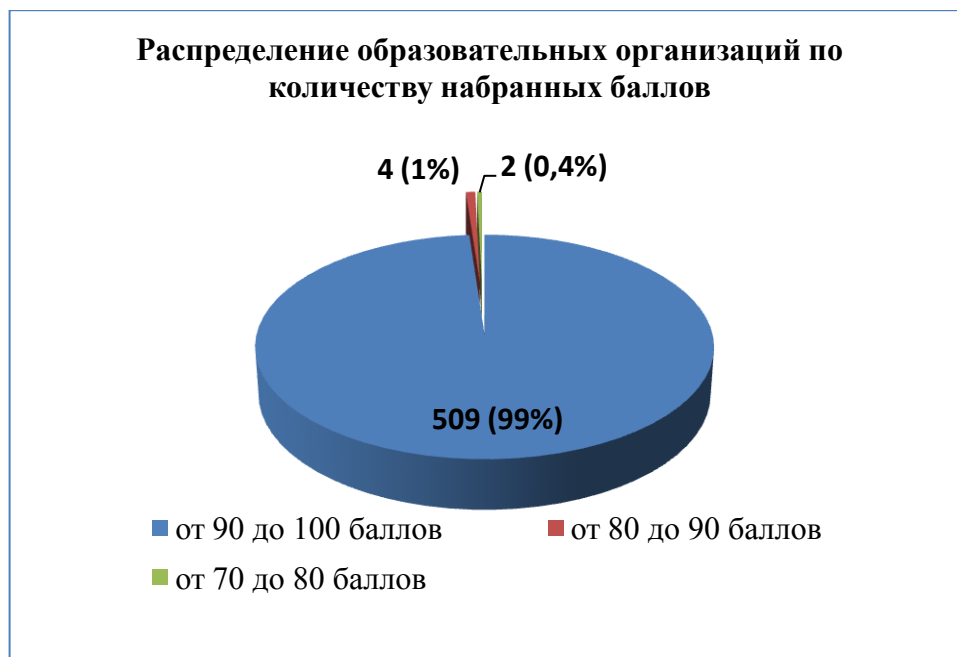

№ п/п	Наименование организации	Показатель 4.1	Показатель 4.2.	Показатель 4.2.	ИТОГ
	района				
515.	КОГПОБУ «Яранский аграрный техникум»	28	28	14	70