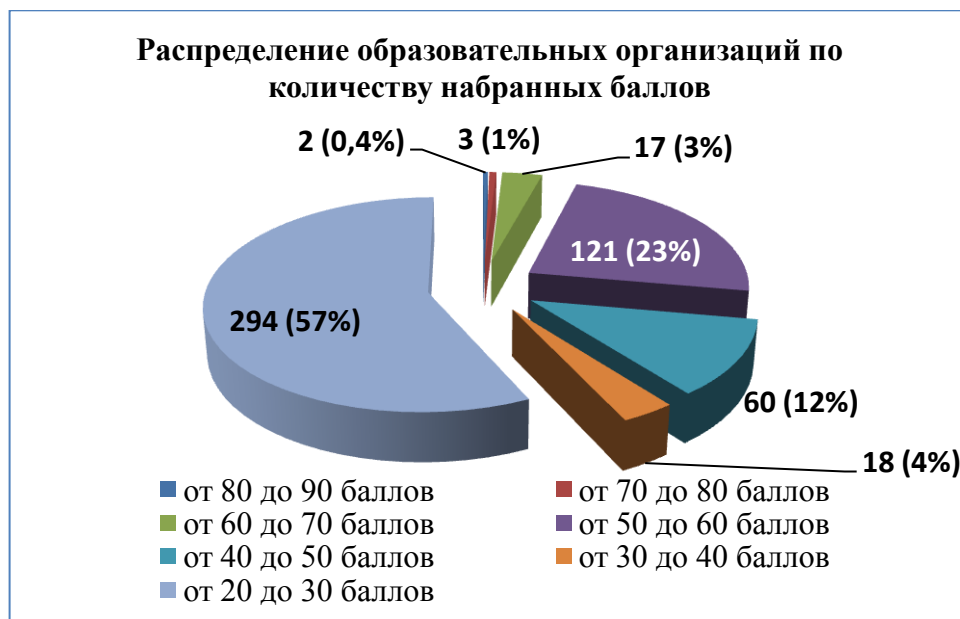

4. Критерий «Доброжелательность, вежливость работников организаций социального обслуживания»

4.1. Показатель «Доля получателей услуг, удовлетворенных доброжелательностью, вежливостью работников организации, обеспечивающих первичный контакт и информирование получателя услуги при непосредственном обращении в организацию»

4.2. Показатель «Доля получателей услуг, удовлетворенных доброжелательностью, вежливостью работников организации, обеспечивающих непосредственное оказание услуги при обращении в организацию»

4.3. Показатель «Доля получателей услуг, удовлетворенных доброжелательностью, вежливостью работников организации при использовании дистанционных форм взаимодействия»

Результаты образовательных организаций по критерию 4 «Доброжелательность, вежливость работников организаций социального обслуживания»

№ п/п	Наименование организации	Показатель 4.1	Показатель 4.2.	Показатель 4.2.	ИТОГ
1.	МБОУ СОШ п. Бор Афанасьевского района	40	40	20	100
2.	МБОУ СОШ с. Гордино Афанасьевского района	40	40	20	100
3.	МБОУ ООШ д. Илюши Афанасьевского района	40	40	20	100
4.	МБОУ ООШ д. Кувакуш Афанасьевского района	40	40	20	100
5.	МБОУ ООШ п. Лытка Афанасьевского района	40	40	20	100
6.	МБОУ ООШ д. Ромаша Афанасьевского района	40	40	20	100
7.	МКОУ ООШ д. Слобода Афанасьевского района	40	40	20	100
8.	МБОУ ООШ д. Пура Афанасьевского района	40	40	20	100
9.	МБОУ НОШ д. Верхняя Тимофеевская Афанасьевского района	40	40	20	100
10.	МБОУ НОШ д. Жарковы Афанасьевского района	40	40	20	100
11.	МБОУ НОШ д. Шердынята Афанасьевского района	40	40	20	100
12.	МКОУ СОШ д. Быданово Белохолуницкого района	40	40	20	100
13.	МКОУ СОШ с. Всехсвятское	40	40	20	100