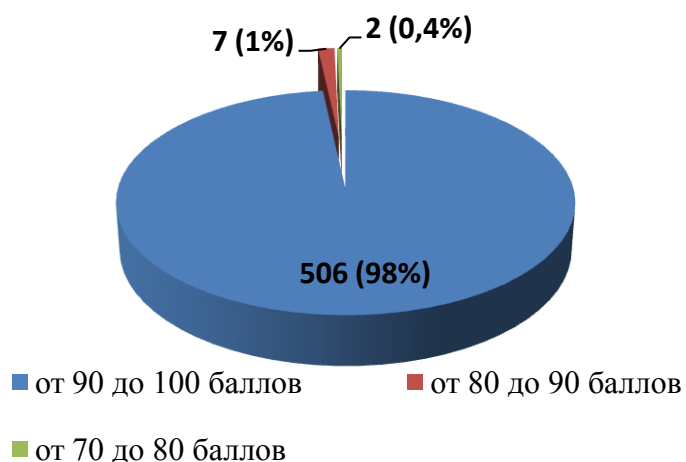

№ п/п	Наименование организации	Показатель 4.1	Показатель 4.2.	Показатель 4.2.	ИТОГ
501.	КОГПОАУ ЯТТ	18,6	27,9	46,5	93
502.	КОГОбУ для детей-сирот ШИ ОВЗ с. Бурмакино Кирово-Чепецкого района	18,6	27,9	46,5	93
503.	КОГПОАУ «Орловский колледж педагогики и профессиональных технологий»	18,2	27,3	45,5	91
504.	МБОУ СОШ № 32 г. Кирова	19,8	30	41	90,8
505.	КОГОбАУ ДПО «ИРО Кировской области»	17,4	27,3	45,5	90,2
506.	КОГПОАУ КТКПП	18	27	45	90
507.	КОГОбУ для детей-сирот ШИ ОВЗ г. Слободского	17,8	27	44,5	89,3
508.	МКОУ ООШ д. Большой Сатнур Малмыжского района	17,8	26,7	44,5	89
509.	Вятская православная гимназия г. Кирова	15,8	30	39,5	85,3
510.	КОГПОБУ «ВАПК»	16,8	25,2	42	84
511.	КОГПОБУ «ИПК г. Советска»	15,6	24,9	42,5	83
512.	МБОУ ООШ № 69 г. Кирова	16,2	24,3	40,5	81
513.	КОГПОАУ КАТГ	20	30	31	81
514.	МБОУ НОШ д. Ожегино Афанасьевского района	14,2	21,3	35,5	71
515.	КОГПОБУ «Яранский аграрный техникум»	14	21	35	70

Распределение образовательных организаций по количеству набранных баллов