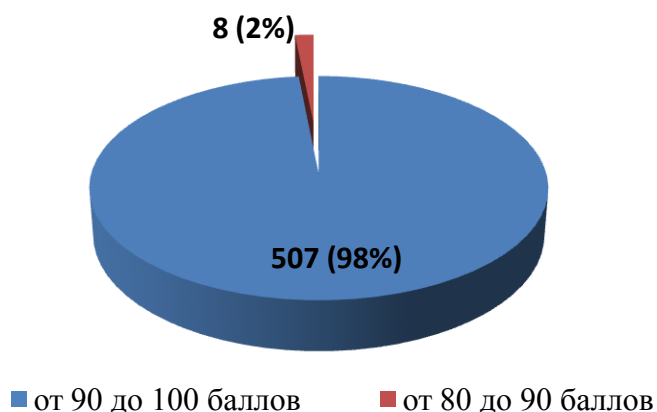

№ п/п	Наименование организации	Показатель 1.1	Показатель 1.2.	Показатель 1.3	ИТОГ
497.	КОГПОБУ ВА-ПТ	23,4	30	39,2	92,6
498.	МБОУ ООШ д. Ванино Афанасьевского района	25,35	30	37,2	92,55
499.	МБОУ ООШ № 69 г. Кирова	30	30	32,4	92,4
500.	МКОУ ООШ д. Дуброва Советского района	22,35	30	40	92,35
501.	МКОУ СОШ с. Константиновка Малмыжского района	23,85	30	38,4	92,25
502.	МКОУ СОШ с УИОП им. В. И. Десяткова г. Белая Холуница	23,4	30	38,8	92,2
503.	ШМОКУ СОШ п. Гостовский Шабалинского района	22,2	30	40	92,2
504.	МКОУ "Лицей с кадетскими классами им. Г.С. Шпагина" г. Вятские Поляны	22,2	30	40	92,2
505.	МКОУ ООШ с. Сырда Верхошижемского района	21,75	30	40	91,75
506.	МКОУ ООШ д. Арык Малмыжского района	21,45	30	40	91,45
507.	КОГОВУ СШ пгт Верхошижемье	23,25	30	38	91,25
508.	КОГПОБУ «ИПК г. Советска»	29,1	30	30,8	89,9
509.	КОГПОАУ «Орловский колледж педагогики и профессиональных технологий»	23,4	30	36,4	89,8
510.	МКОУ ООШ д. Лошкари Советского района	19,5	30	40	89,5
511.	МКОУ ООШ д. Большой Перелаз Куменского района	19,05	30	40	89,05
512.	КОГПОБУ «ВАПК»	25,35	30	33,6	88,95
513.	МКОУ НОШ с. Быково Куменского района	17,7	30	40	87,7
514.	МБОУ НОШ д. Ожегино Афанасьевского района	26,25	30	28,4	84,65
515.	КОГПОБУ «Яранский аграрный техникум»	26,25	30	28	84,25

Распределение образовательных организаций по количеству набранных баллов